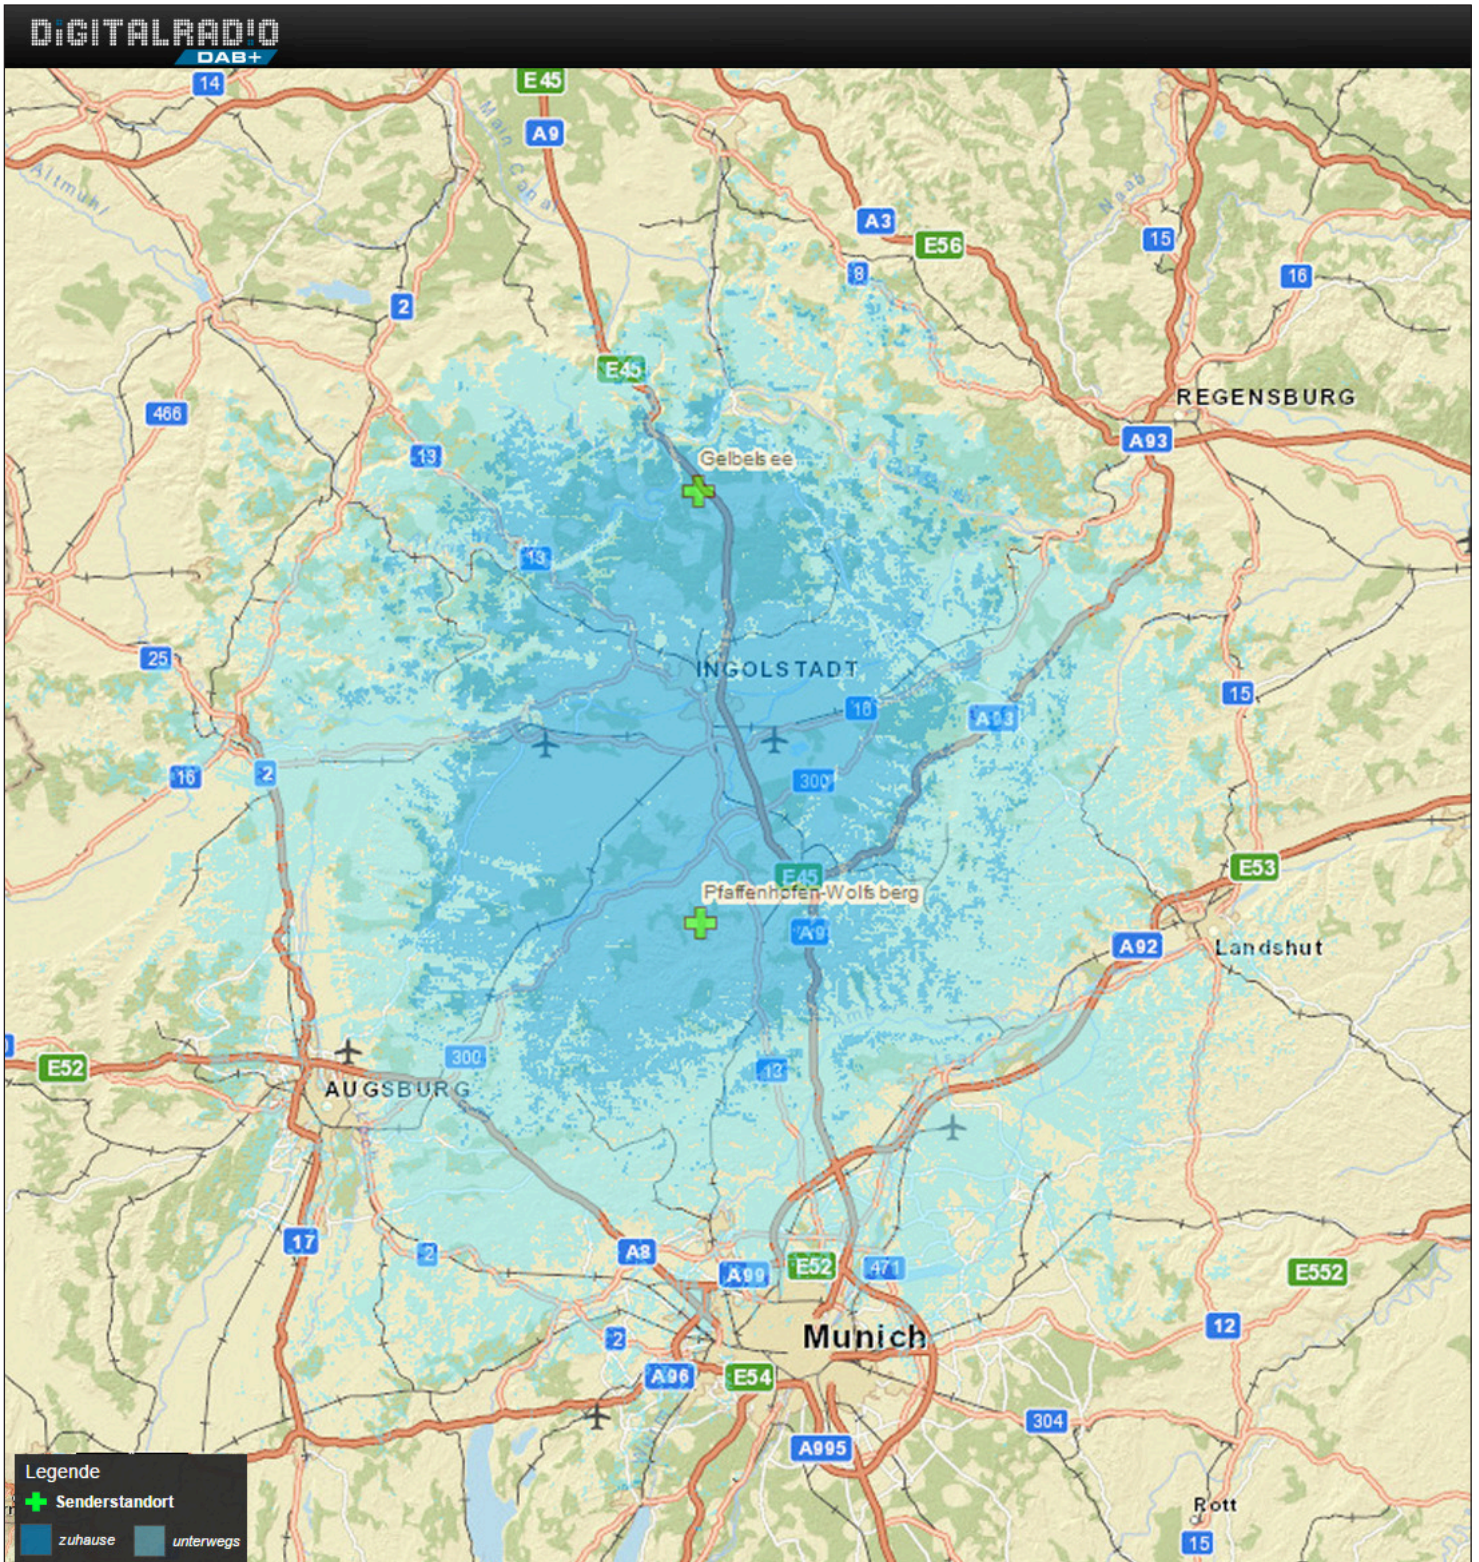

Sendegebiet Iilmwelle Event, Schlager, 90s

Stand: 01.01.2016

FUNKHAUS PFAFFENHOFEN